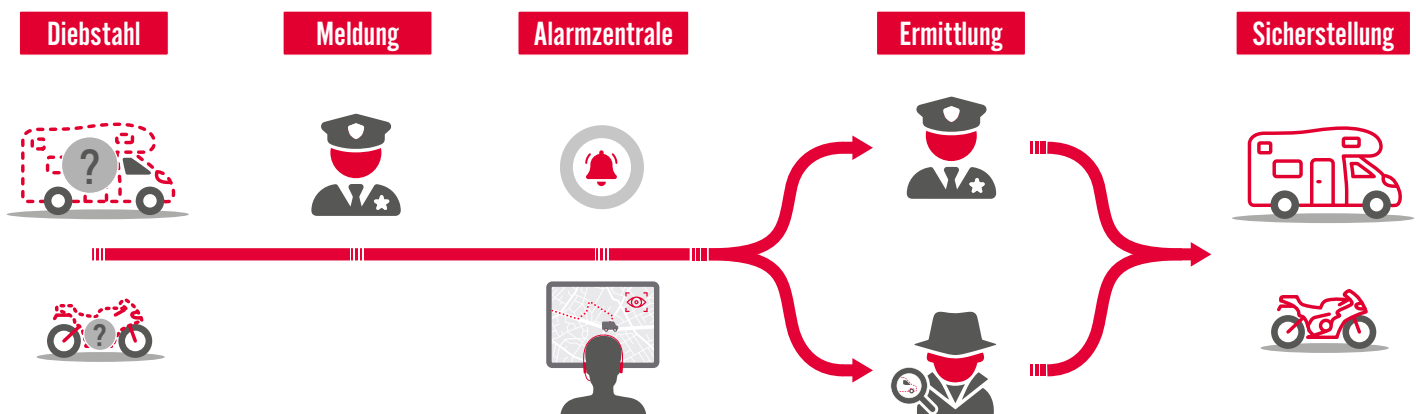

## Drahtlos und unsichtbar

Den drahtlosen Mi01 Peilsender erhalten Sie nach Angebotsannahme bereits vorbereitet, Sie brauchen ihn nur zehn Mal nach unten und zurück kippen und der Peilsender ist startklar. Sie müssen nur noch einen geeigneten Installationsort finden. Durch die schlanke Form kann der Peilsender so versteckt werden, dass Diebe ihn kaum finden können. Da er zwischen den Ortungen keine Signale sendet, lässt er sich nicht einfach mit Signalscannern aufspüren. Über zwei vorgebohrte Löcher können Sie den Peilsendereinfach fest verbauen.

# Mi01 Peilsender

## Moderne Technik

Im Gegensatz zu einfachen GPS-Trackern, hat der Mi01 Peilsender mehrere Ortungsarten, einschließlich einer modernen 360°-GPS-Antenne. Ist der GPS-Empfang zu gering (Garagen, Parkhäuser etc.) wechselt der intelligente Tracker automatisch auf GSM um. Dies ermöglicht es unserem Ortungsteam Ihre Fahrzeuge und Assets auch dort zu orten, wo andere Tracker versagen. Im Recovery-Modus (ausgelöst durch unsere Alarmzentrale) kann eine weitere Funkfrequenz aktiviert und so eine metergenaue Aufspürung auch ohne GPS ermöglicht werden. Zusätzlich wird die Zeit zwischen den Ortungen noch einmal deutlich verringert.

## So helfen wir Ihnen nach einem Diebstahl

Mit dem Mi01 Peilsender sind Sie vorbereitet, wenn Ihre Fahrzeuge gestohlen werden. Im Diebstahlsfall rufen Sie unsere europäische 24/7 Alarmzentrale an und starten so den Recovery-Modus des Mi01 Peilsenders. Je nachdem ob das Diebesgut sich schnell lokalisieren lässt, wird die Polizei oder unser Ermittlungsdienst (600 Partner europaweit) tätig. Ihr Fahrzeug wird dann zusammen mit der lokalen Polizei sichergestellt. Der gesamte Service (94% Rückführungsquote) ist bereits in der Gebühr für MiWhite enthalten. Der Recovery-Service kann auch für Generatoren oder Maschinen genutzt werden.